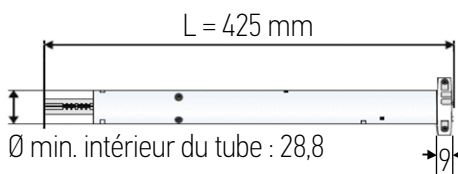

Dimensions

Certifications

(2 ans de garantie limitée sur les batteries)

www.somfy.com

A BRAND OF **SOMFY** GROUP

Avantages pour les installateurs

Facile à intégrer

- Tête moteur esthétique, blanche et étroite
- Pas de tube externe pour la batterie
- Mode de livraison : mode consommation réduite

Facile à installer

- Installation rapide
  - Pas de câblage
  - Pas besoin de connaissances en électricité
- Mode veille : pas de risque de branchement croisé indésirable

Paramétrage rapide

- Touche de programmation
- Réglage des fins de course haut et bas via l'émetteur

Sûr et fiable

- Protocole sûr
- Solutions connectées Somfy
- Marque Somfy, notoriété et qualité

Solution abordable

- Disponible en combinaison avec une télécommande Situò, à un prix abordable

Performances

Couple nominal	0,35 Nm
Vitesse nominale	40 t/m
Protocole radio	RTS
Fréquence radio	433,42 MHz
Type de batterie	12V 2600 mAh (Lithium-ion intégrée)
Autonomie de la batterie	Recharge nominale requise, 1x/an*
Durée de recharge	< 4,5 heures
Indicateur LED de batterie faible	LED

*pour un cycle (ouverture et fermeture) par jour

Avantages pour les consommateurs

Confort journalier

- Pilotage sans efforts et à distance grâce à la radiocommande, compatible avec les solutions connectées Somfy
- Amenez le store dans votre position préférée en un clic
- Mouvement souple et silencieux
- Peut être utilisé pendant le chargement

Intégration esthétique

- Système sans fil, installation sans endommager les murs
- Tête moteur esthétique, blanche et étroite pour une intégration discrète

Utilisation et entretien simples

- Batterie rechargeable (fréquence moyenne : 1x/an)
- Indicateur LED de batterie faible

Sûr et fiable

- Meilleure performance de la batterie Lithium-ion
- Pas de câbles électriques, pas de cordons, pas de danger de strangulation
- Qualité et garantie Somfy
- Possibilité de remplacer la batterie

Solution abordable