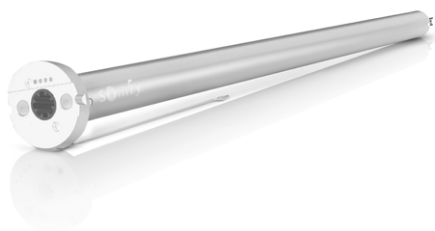

Roll Up 24 WF RTS Li-Ion

De kleinste draadloze motor voor rolgordijnen.
Gevoed door een geïntegreerde oplaadbare li-ion batterij

Compatibele eindproducten

Rol gordijnen

Vouwgordijnen

Duo
rolgordijnen

Lithium-Ion +

Geïntegreerde batterijmotor:

- + Alles-in-één
- + Esthetisch
- + Compact & licht
- + Hogere energiedichtheid

Belangrijkste productfunctionaliteiten

- **Draadloos (WireFree™)**
Voor snellere installatie
- **Batterijgevoede motor**
Gevoed door een geïntegreerde lithium-ion batterij
- **Soft start en Soft stop**
- **«my» favoriet**
Zet uw raamdecoratie met één klik in uw favoriete positie
- **Instelbare snelheid**
Van 20 tot 38 opm
- **Smalle, ronde witte kop**
Voor discrete integratie
- **Nauwkeurig uit te lijnen voor een precieze instelling**
(bijv. Duo rolgordijn)
- **LED-indicator batterijspanning** groen/rood
- **Te combineren met Somfy Smart Home & App bediening**

Roll Up 24 WF RTS Li-Ion

Technische eigenschappen

- Voedingsspanning: 12V DC
- Beveiligingsindex: IP 20 (alleen voor gebruik binnenshuis)
- Limietschakelaar type: Elektronisch
- Werkingstemperatuur: 0 °C tot 60 °C
- Opslagtemperatuur: -20 °C tot 60 °C
- Isolatieklasse: Klasse III
- Antenne: 15 cm draadlengte, mag niet ingekort of verlengd worden.