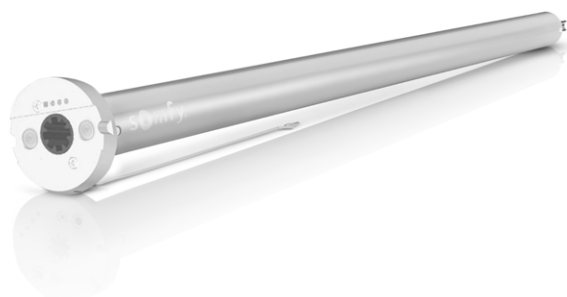

Roll Up 24 WF RTS Li-Ion

De kleinste draadloze motor voor rolgordijnen.
Gevoed door een geïntegreerde oplaadbare li-ion batterij

Compatibele eindproducten

Rol gordijnen

Vouwgordijnen

Duo
rolgordijnen

Lithium-Ion +

Geïntegreerde batterijmotor:

- + Alles-in-één
- + Esthetisch
- + Compact & licht
- + Hogere energiedichtheid

Belangrijkste productfunctionaliteiten

- **Draadloos (WireFree™)**
Voor snellere installatie
- **Batterijgevoede motor**
Gevoed door een geïntegreerde lithium-ion batterij
- **Soft start en Soft stop**
- **«my» favoriet**
Zet uw raamdecoratie met één klik in uw favoriete positie
- **Instelbare snelheid**
Van 20 tot 38 opm
- **Smalle, ronde witte kop**
Voor discrete integratie
- **Nauwkeurig uit te lijnen voor een precieze instelling**
(bijv. Duo rolgordijn)
- **LED-indicator batterijspanning** groen/rood
- **Te combineren met Somfy Smart Home & App bediening**

Roll Up 24 WF RTS Li-Ion

Technische eigenschappen

- Voedingsspanning: 12V DC
- Beveiligingsindex: IP 20 (alleen voor gebruik binnenshuis)
- Limietschakelaar type: Elektronisch
- Werkingstemperatuur: 0 °C tot 60 °C
- Opslagtemperatuur: -20 °C tot 60 °C
- Isolatieklasse: Klasse III
- Antenne: 15 cm draadlengte, mag niet ingekort of verlengd worden.