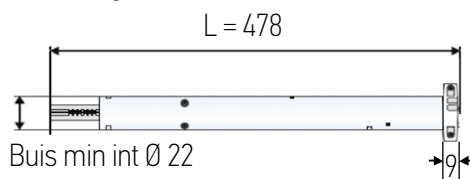

Afmetingen

Certificeringen

(2 jaar garantie op batterijen)

www.somfy.com

A BRAND OF **SOMFY** GROUP

Voordelen voor professionals

Eenvoudige integratie

- Esthetische witte en smalle motorkop.
- De batterij is geïntegreerd.
- Programmeerbare spaarstand: vermindert het batterijgebruik.

Eenvoudige installatie

- Snel te installeren
  - 100% Draadloos
  - Geen kennis van elektriciteit nodig.
- Slaapstand: de motor reageert niet wanneer andere motoren geprogrammeerd worden.

Snel in te stellen

- Programmeertoets op de motorkop.
- Stel eenvoudig de eindlimieten in met de afstandsbediening.

Betrouwbaarheid en veilig

- Veilig protocol.
- Te combineren met Somfy Smart Home & App bediening.
- Het Somfy-merk, vertrouwen en kwaliteit.

Voordelen voor eindgebruikers

Dagelijks gemak en comfort

- Stille werking.
- Open of sluit uw raamdecoratie moeiteloos op afstand dankzij radiobesturing.
- Te combineren met Somfy Smart Home & App bediening.
- Favoriete «my» positie.
- Soepele beweging met instelbare snelheid van de ingebouwde motor.
- Kan gebruikt worden tijdens het opladen.

Esthetische integratie

- Draadloos systeem, dus installeren zonder de muren te beschadigen.
- De kleine witte motor is bijna onzichtbaar weggewerkt.

Eenvoudig gebruik en onderhoud

- Oplaadbare batterij (gemiddeld opladen 2 maal/jaar).
- LED-Indicator lage batterijspanning.

Betrouwbaarheid en veiligheid

- Beste lithium-ion technologie prestaties.
- Geen elektrische bedrading, geen snoeren, veilig voor kinderen.
- Somfy kwaliteit en garantie.
- Batterij kan vervangen worden.

Prestaties

Nominaal koppel	0,55 Nm
Nominale snelheid	38 opm
Instelbare snelheid	20-38 in stappen van 2 opm
Radioprotocol	RTS
Radiofrequentie	433,42 MHz
Type batterij	12V 800 mAh (Ingebouwde lithium-ion)
Batterij autonomie	Opladen 2 keer per jaar*
Oplaadtijd	< 4 uur
Batterij 'bijna leeg' LED-indicator	LED

*bij één cyclus (omhoog en omlaag) per dag